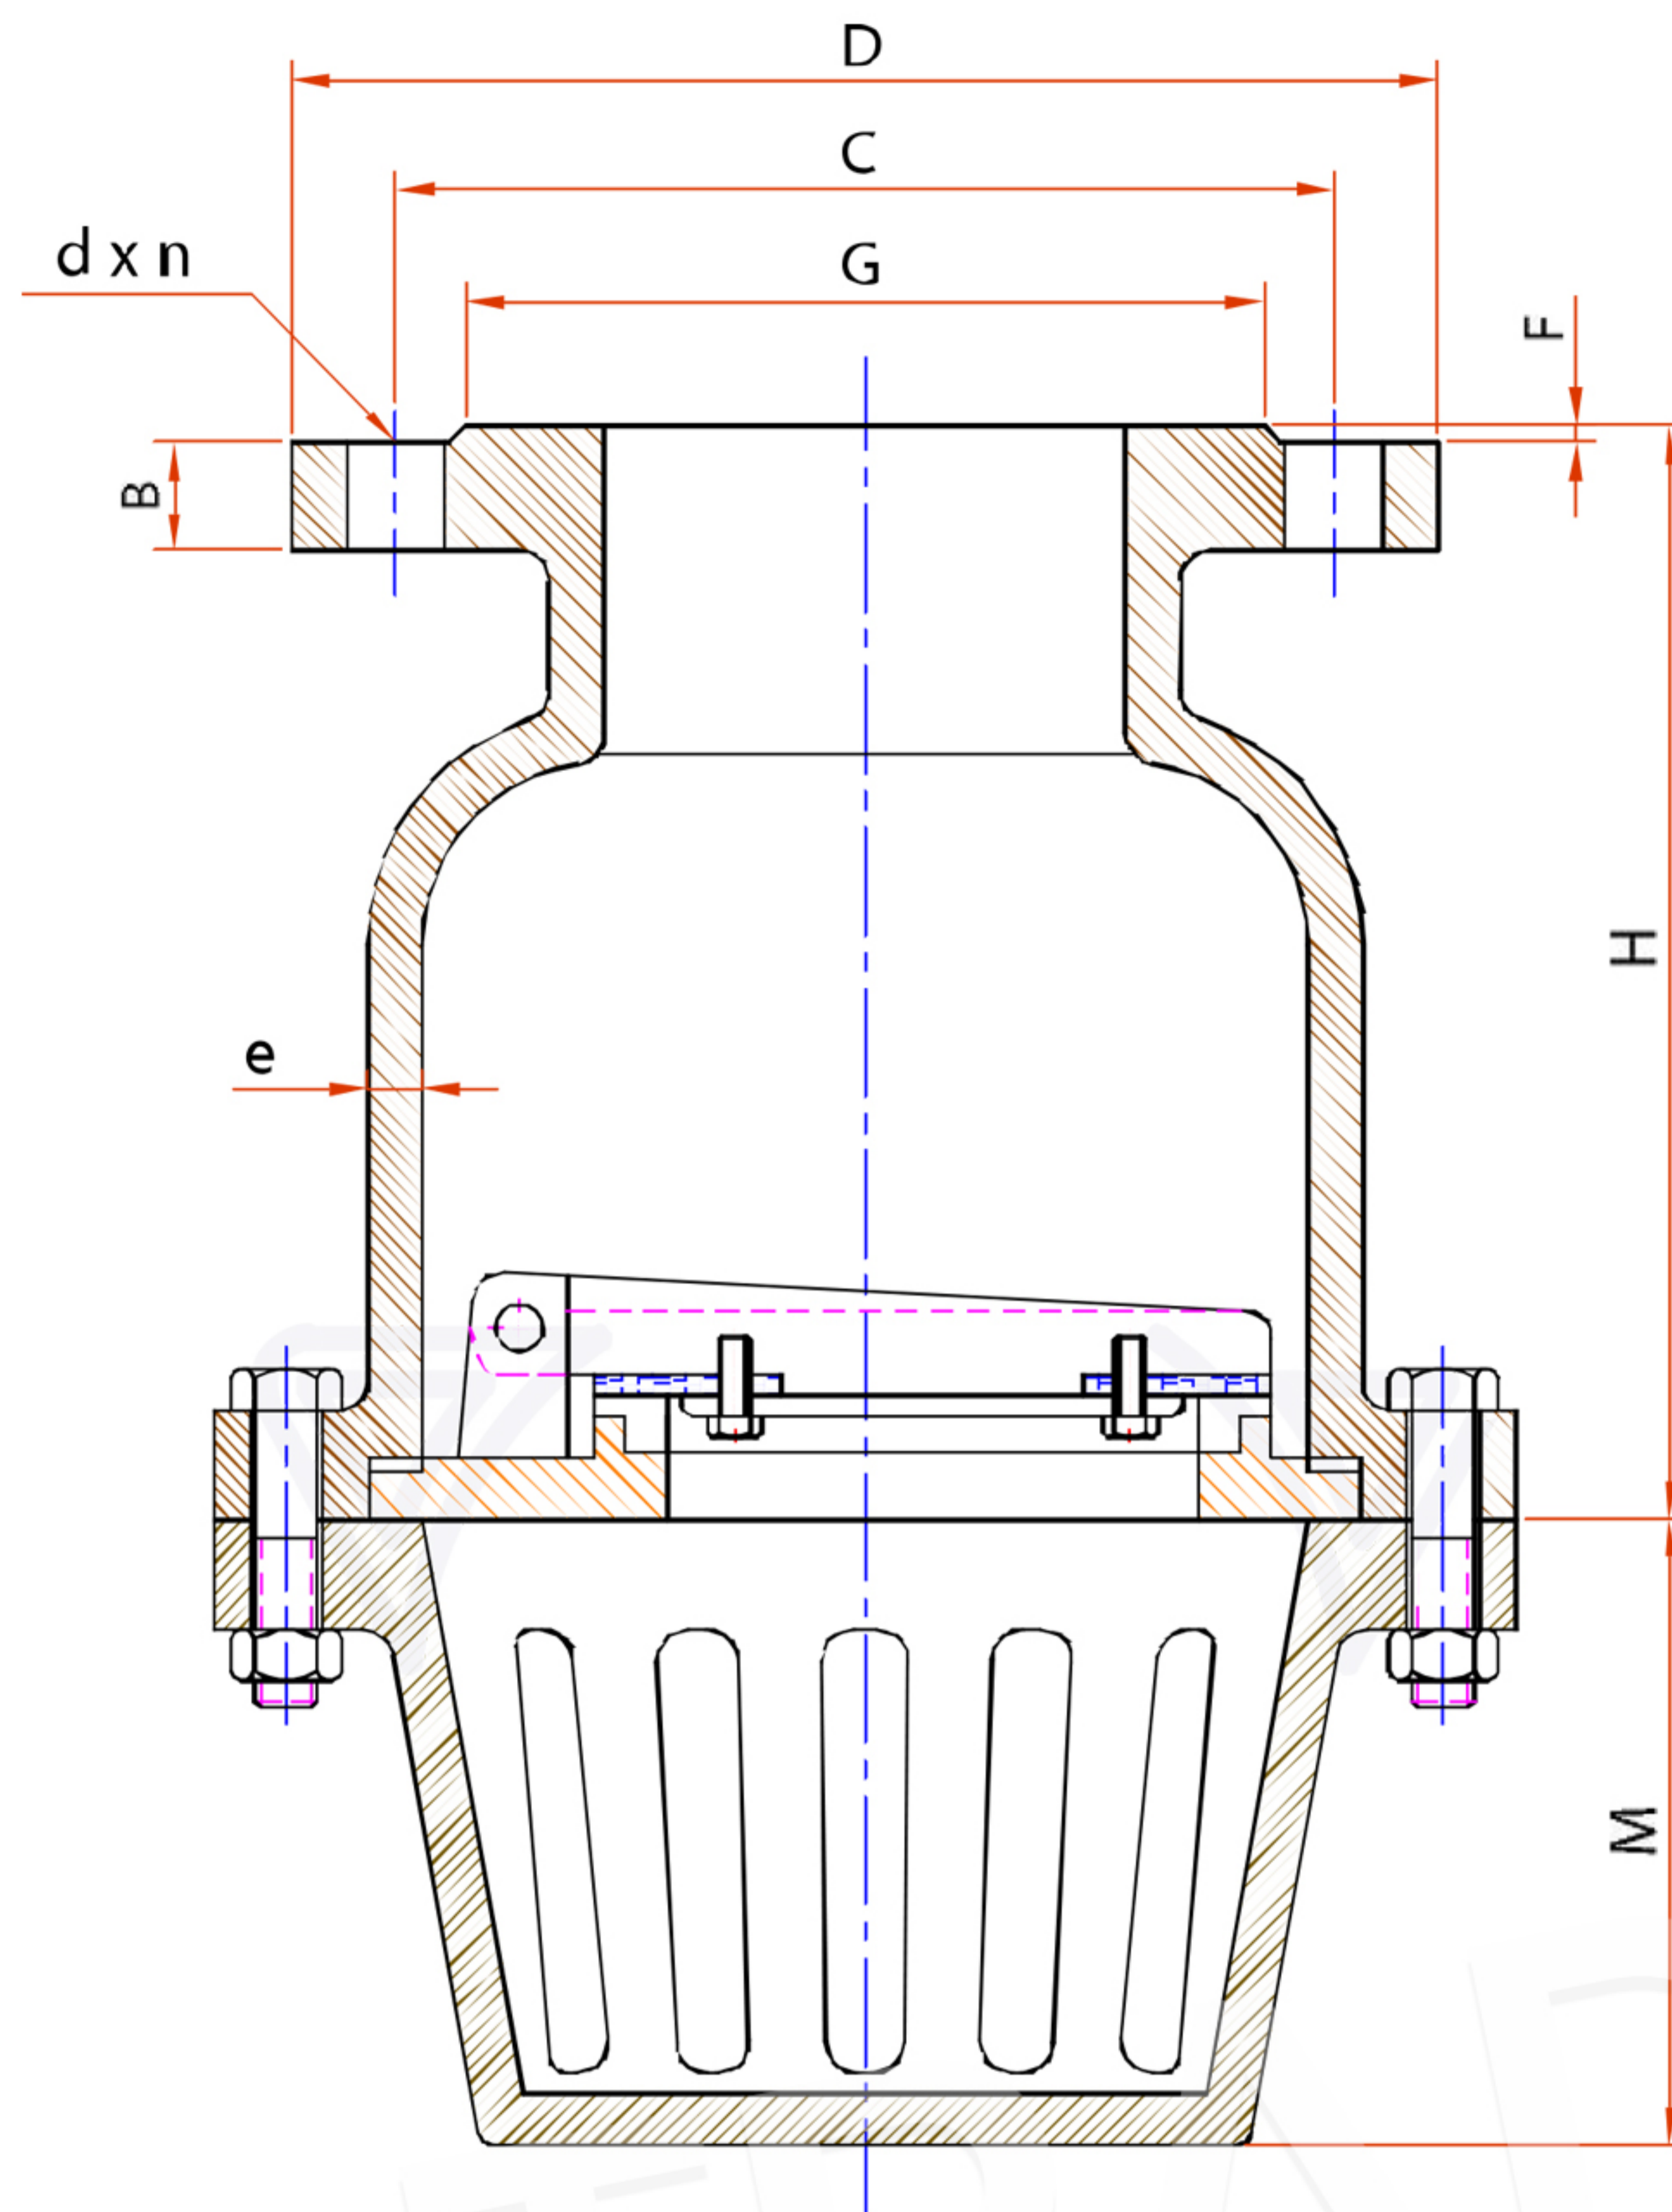

# FOOT VALVE

## ฟุตวาล์ว

DN	D	C	G	d	n	e	B	F	M	H
100	220	180	156	19	8	10	21	3	120	210
100	285	240	211	23	8	11	23	3	150	250
200	340	295	266	23	8	13	23	3	200	320
250	395	350	319	23	12	16	25	3	230	380
300	445	400	370	23	12	17	24	4	280	420
400	565	515	480	28	16	22	28	4	330	520